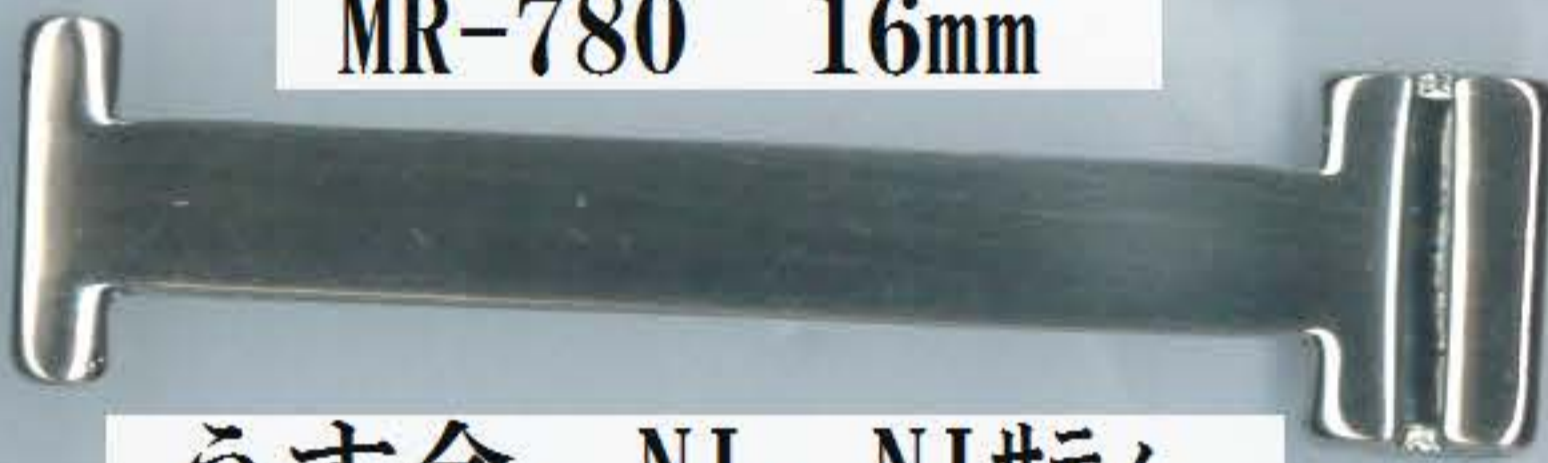

うす金、NI、NIサテイ
トップ ダボ

MR-775

NI、黒NI
ハトメ

MR-780 16mm